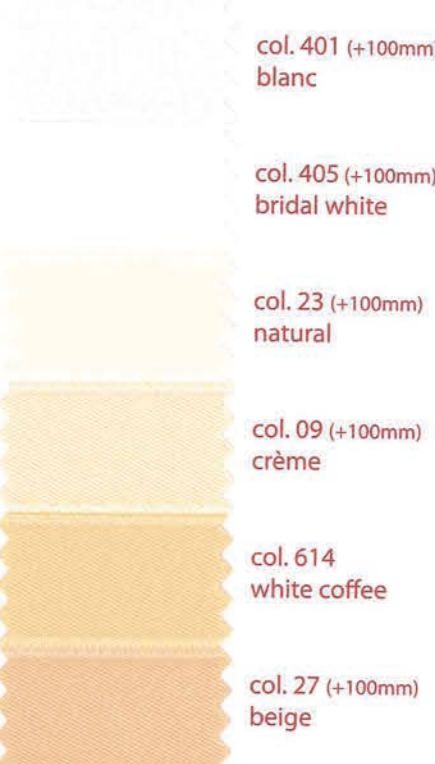

Art. 22355 Satin Double Face

	3mm	6mm	10mm	16mm	25mm	40mm	50mm	70mm	100mm*
Detail	50m	25m	25m	25m	25m	25m	25m	25m	25m
Industrie	200m	100m	100m	100m	100m	100m	100m	100m	100m

22355 Neon: Aufmachung bis 40mm // make-up til 40mm // pliage en 40mm
 * andere Farben / autres coloris / other colours: Minimum 500m

- col. 07 (+100mm) banana
- col. 11 citron
- col. 006 canary
- col. 26 (+100mm) jaune
- col. 32 (+100mm) mais
- col. 45 gold
- col. 14 camel
- col. 99 lachs
- col. 105 pfirsich
- col. 301 abricot
- col. 61 (+100mm) peach

- col. 44 rouille
- col. 47 copper
- col. 148 corail
- col. 79 orange
- col. 39 (+100mm) tango
- col. 25 (+100mm) flame
- col. 20 rouge
- col. 331 true red
- col. 41 (+100mm) cardinal
- col. 78 wine
- col. 357 (+100mm) dark ruby
- col. 64 bordeaux
- col. 267 alt rosa
- col. 77 (+100mm) vieux rose
- col. 57 bois de rose
- col. 254 misty rose

- col. 788 pétrol
- col. 69 forest
- col. 893 (+100mm) olive
- col. 819 moss
- col. 80 (+100mm) loden
- col. 874 savanna
- col. 50 (+100mm) khaki
- col. 817 cress green
- col. 831 limeade
- col. 73 (+100mm) dark gold
- col. 29 (+100mm) sable
- col. 95 messing
- col. 667 marron
- col. 35 brun
- col. 46 (+100mm) cuban
- col. 715 dark grey