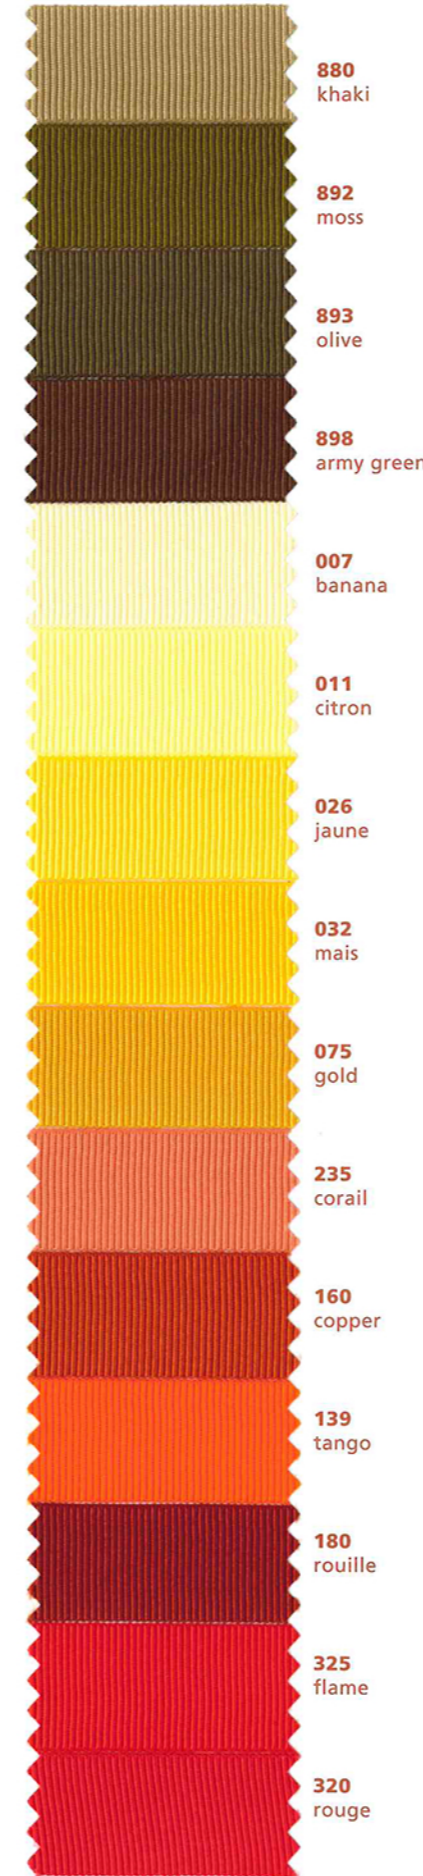

Durch das Aufkleben der hellen Bänder können geringfügige optische Differenzen entstehen.
Due to sticking on of the ribbons, light colours may show small optical differencies.
Certains rubans tons clairs peuvent montrer de légères différences optiques dues à la bande adhésive.

EXCLUSIVE LINE